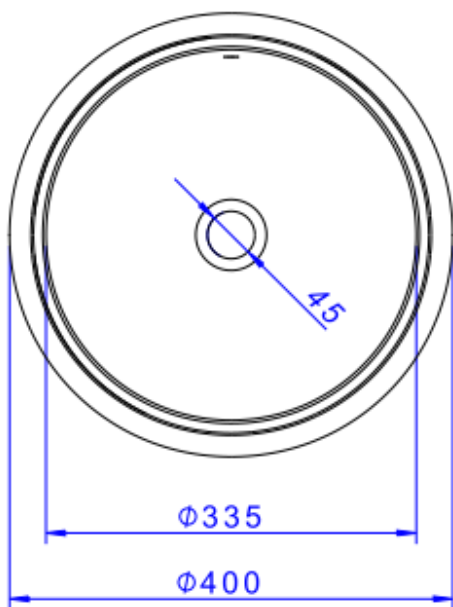

CUBA DE APOIO REDONDA - BRANCO

Foto Ilustrativa

Desenho Técnico

DESCRIÇÃO:

CUBA DE APOIO REDONDA - BRANCO

ESPECIFICAÇÕES:

Linha: Cubas Bold

Dimensões(AxLxC): 135mm X 400mm X 400mm

Acabamento: Branco (L.12040.BD.17)

Material: Argila, feldspato, caulim, vidrados e corantes inorgânicos.

Peso líquido: 10.164

Peso bruto: 10.364

Número Norma / Decreto: NBR-16728-1

Site: <https://www.deca.com.br>