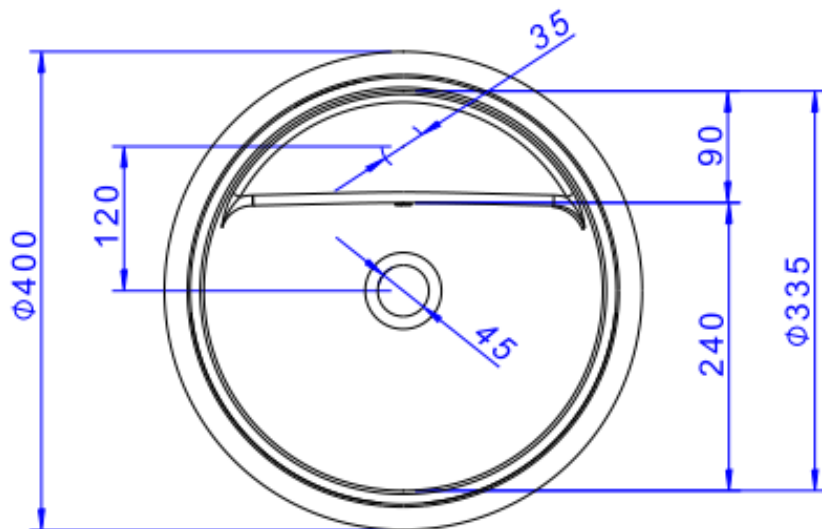

CUBA DE APOIO REDONDA COM DECK - BRANCO

Foto Ilustrativa

Desenho Técnico

DESCRIÇÃO:

CUBA DE APOIO REDONDA COM DECK - BRANCO

ESPECIFICAÇÕES:

Código Comercial

L.12040.M.BD.17

Linha: Cubas Bold

Dimensões(AxLxC): 135mm X 400mm X 400mm

Acabamento: Branco (L.12040.M.BD.17)

Material: Argila, feldspato, caulim, vidrados e corantes inorgânicos.

Peso líquido: 9.413

Peso bruto: 9.613

Número Norma / Decreto: NBR-16728-1