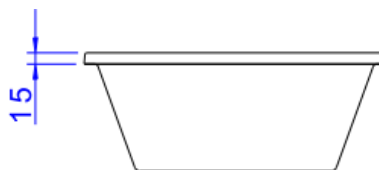

CUBA DE EMBUTIR REDONDA 30 CM BR

Foto Ilustrativa

Desenho Técnico

DESCRIÇÃO:

CUBA DE EMBUTIR REDONDA 30 CM BR

ESPECIFICAÇÕES:

Linha: Cubas Slim

Dimensões(AxLxC): 135mm X 350mm X 350mm

Acabamento: Branco (L.32030.17)

Material: Argila, feldspato, caulim, vidrados e corantes inorgânicos.

Peso líquido: 5.292

Peso bruto: 5.842

Número Norma / Decreto: NBR-16728-1

Site: <https://www.deca.com.br>