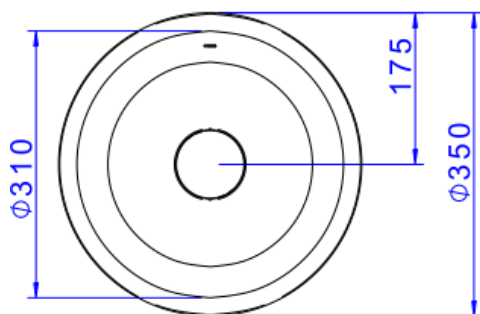

CUBA DE EMBUTIR REDONDA 30 CM BR

Foto Ilustrativa

Desenho Técnico

DESCRIÇÃO:

CUBA DE EMBUTIR REDONDA 30 CM BR

ESPECIFICAÇÕES:

Linha: Cubas Slim

Dimensões(AxLxC): 135mm X 350mm X 350mm

Acabamento: Branco (L.32030.17)

Material: Argila, feldspato, caulim, vidrados e corantes inorgânicos.

Peso líquido: 5.292

Peso bruto: 5.842

Número Norma / Decreto: NBR-16728-1

Site: <https://www.deca.com.br>