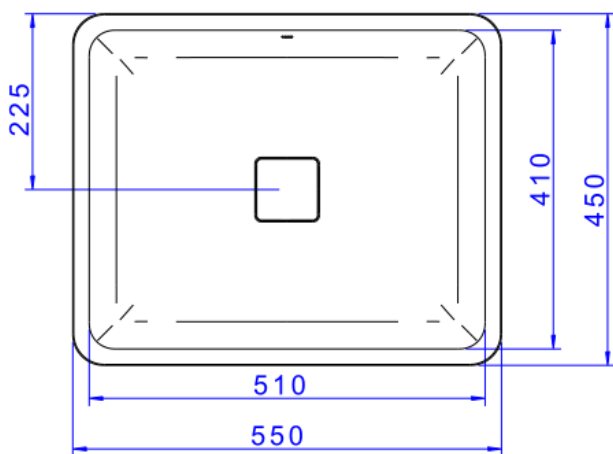

CUBA DE EMBUTIR RETANGULAR 50 CM BR

Foto Ilustrativa

Desenho Técnico

DESCRIÇÃO:

CUBA DE EMBUTIR RETANGULAR 50 CM BR

ESPECIFICAÇÕES:

Linha: Cubas Slim

Dimensões(AxLxC): 135mm X 550mm X 450mm

Acabamento: Branco (L.33050.17)

Material: Argila, feldspato, caulim, vidrados e corantes inorgânicos.

Peso líquido: 12.576

Peso bruto: 13.571

Número Norma / Decreto: NBR-16728-1

Site: <https://www.deca.com.br>