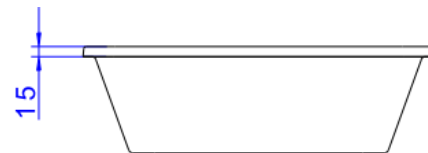

CUBA DE EMBUTIR RETANGULAR 50 CM BR

Foto Ilustrativa

Desenho Técnico

DESCRIÇÃO:

CUBA DE EMBUTIR RETANGULAR 50 CM BR

ESPECIFICAÇÕES:

Linha: Cubas Slim

Dimensões(AxLxC): 135mm X 550mm X 450mm

Acabamento: Branco (L.33050.17)

Material: Argila, feldspato, caulim, vidrados e corantes inorgânicos.

Peso líquido: 12.576

Peso bruto: 13.571

Número Norma / Decreto: NBR-16728-1

Site: <https://www.deca.com.br>