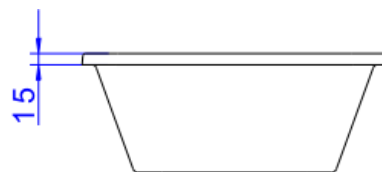

## CUBA DE EMBUTIR QUADRADA 30 CM BR

Foto Ilustrativa

Desenho Técnico

DESCRIÇÃO:

CUBA DE EMBUTIR QUADRADA 30 CM BR

**ESPECIFICAÇÕES:**

**Linha:** Cubas Slim

**Dimensões(AxLxC):** 135mm X 350mm X 350mm

**Acabamento:** Branco (L.31030.17)

**Material:** Argila, feldspato, caulim, vidrados e corantes inorgânicos.

**Peso líquido:** 6.040

**Peso bruto:** 6.590

**Número Norma / Decreto:** NBR-16728-1

**Site:** <https://www.deca.com.br>