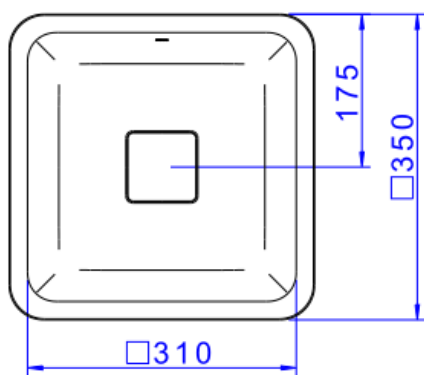

## CUBA DE EMBUTIR QUADRADA 30 CM BR

Foto Ilustrativa

Desenho Técnico

DESCRIÇÃO:

CUBA DE EMBUTIR QUADRADA 30 CM BR

**ESPECIFICAÇÕES:**

**Linha:** Cubas Slim

**Dimensões(AxLxC):** 135mm X 350mm X 350mm

**Acabamento:** Branco (L.31030.17)

**Material:** Argila, feldspato, caulim, vidrados e corantes inorgânicos.

**Peso líquido:** 6.040

**Peso bruto:** 6.590

**Número Norma / Decreto:** NBR-16728-1

**Site:** <https://www.deca.com.br>