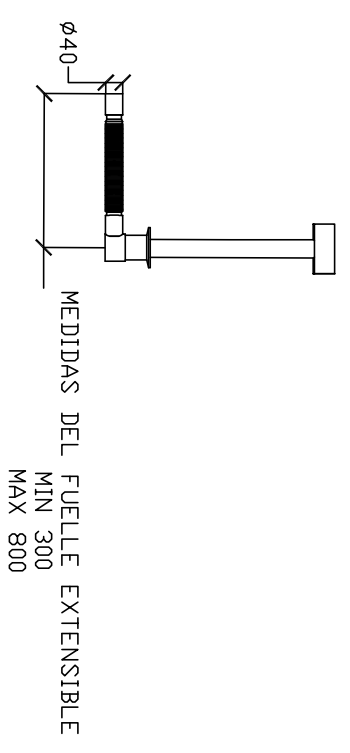

SISTEMA ANTIDESSBORDE

MEDIDAS DEL FUELLE EXTENSIBLE

MIN 300  
MAX 800