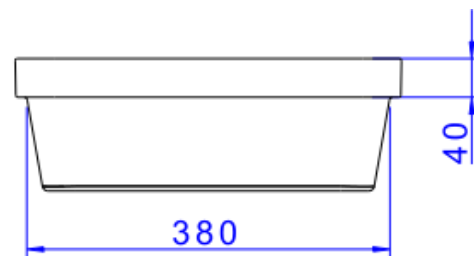

CUBA SOBREPOR QUADRADA 40CM BRANCO

Foto Ilustrativa

Desenho Técnico

DESCRIÇÃO:

CUBA SOBREPOR QUADRADA 40cm BRANCO

ESPECIFICAÇÕES:

Linha: Cubas Slim

Dimensões(AxLxC): 135mm X 400mm X 400mm

Acabamento: Branco (L.21040.17)

Material: Argila, feldspato, caulim, vidrados e corantes inorgânicos.

Peso líquido: 10.904

Peso bruto: 10.904

Número Norma / Decreto: NBR-16728-1

Site: <https://www.deca.com.br>