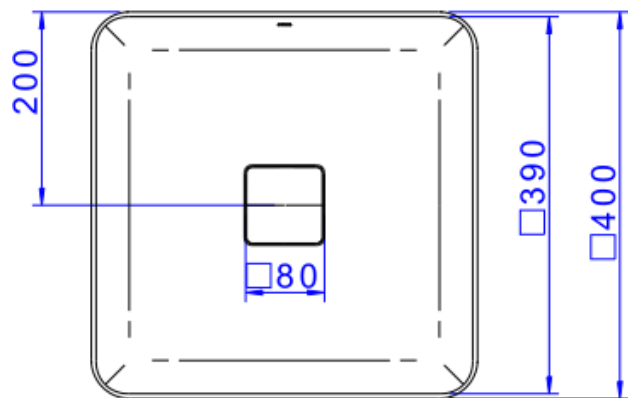

CUBA SOBREPOR QUADRADA 40CM BRANCO

Foto Ilustrativa

Desenho Técnico

DESCRIÇÃO:

CUBA SOBREPOR QUADRADA 40cm BRANCO

ESPECIFICAÇÕES:

Linha: Cubas Slim

Dimensões(AxLxC): 135mm X 400mm X 400mm

Acabamento: Branco (L.21040.17)

Material: Argila, feldspato, caulim, vidrados e corantes inorgânicos.

Peso líquido: 10.904

Peso bruto: 10.904

Número Norma / Decreto: NBR-16728-1

Site: <https://www.deca.com.br>