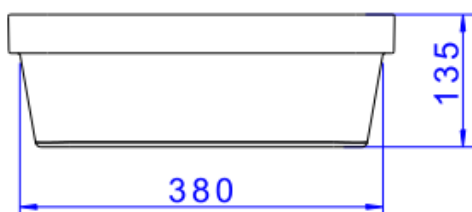

CUBA SOBREPOR QUADRADA 40CM BRANCO

Foto Ilustrativa

Desenho Técnico

DESCRIÇÃO:

CUBA SOBREPOR QUADRADA 40cm BRANCO

ESPECIFICAÇÕES:

Linha: Cubas Slim

Dimensões(AxLxC): 135mm X 400mm X 400mm

Acabamento: Branco (L.21040.17)

Material: Argila, feldspato, caulim, vidrados e corantes inorgânicos.

Peso líquido: 10.904

Peso bruto: 10.904

Número Norma / Decreto: NBR-16728-1

Site: <https://www.deca.com.br>