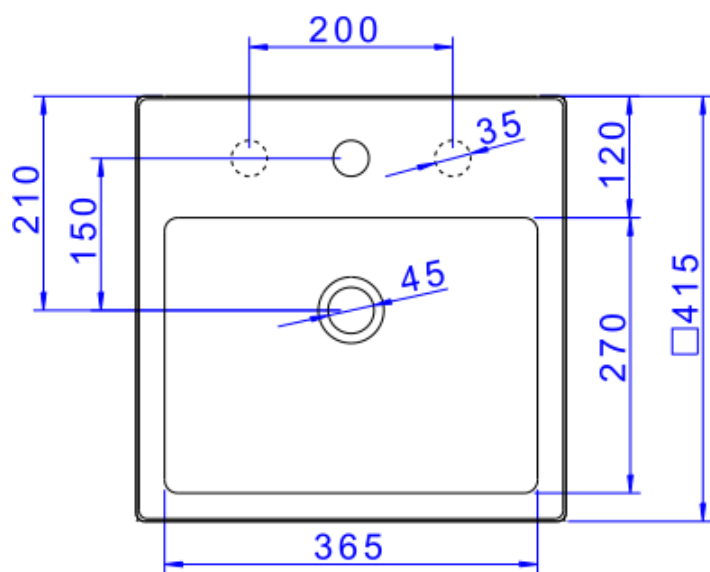

CUBA APOIO QUADR C/MESA 410MM-BRANCO NW

Foto Ilustrativa

Desenho Técnico

DESCRIÇÃO:

CUBA APOIO QUADR C/MESA 410MM-BRANCO NW

ESPECIFICAÇÕES:

Linha: L.73

Dimensões(AxLxC): 155mm X 415mm X 415mm

Acabamento: Branco (L.73.17)

Material: Argila; feldspato; caulim; vidrados e corantes inorgânicos.

Peso líquido: 14.558

Peso bruto: 15.163

Número Norma / Decreto: NBR-16728-1

Informações complementares:

- Cuba com Deck com 3 furos apontados, possível utilização de torneiras, monocomandos e misturados de mesa.
- Produto possui aplicação que garante ao ambiente uma maior sofisticação e modernidade.