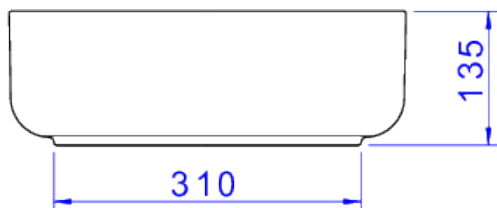

CUBA REDONDA DE APOIO C MESA 40CM-BRANCO

Foto Ilustrativa

Desenho Técnico

DESCRIÇÃO:

CUBA REDONDA DE APOIO C MESA 40CM-BRANCO

ESPECIFICAÇÕES:

Linha: Cubas Slim

Dimensões(AxLxC): 135mm X 400mm X 400mm

Acabamento: 17 - Branco (L.12040.M.17)

Material: Argila, feldspato, caulim, vidrados e corantes inorgânicos.

Peso líquido: 9.89

Peso bruto: 9.89

Número Norma / Decreto: NBR-16728-1

Site: <https://www.deca.com.br>