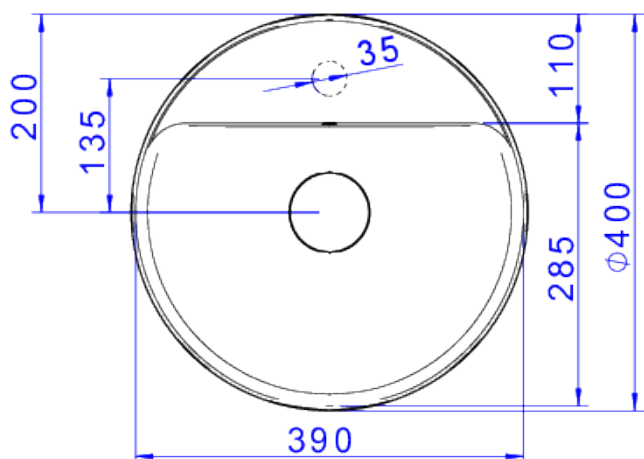

CUBA REDONDA DE APOIO C MESA 40CM-BRANCO

Foto Ilustrativa

Desenho Técnico

DESCRIÇÃO:

CUBA REDONDA DE APOIO C MESA 40CM-BRANCO

ESPECIFICAÇÕES:

Linha: Cubas Slim

Dimensões(AxLxC): 135mm X 400mm X 400mm

Acabamento: 17 - Branco (L.12040.M.17)

Material: Argila, feldspato, caulim, vidrados e corantes inorgânicos.

Peso líquido: 9.89

Peso bruto: 9.89

Número Norma / Decreto: NBR-16728-1

Site: <https://www.deca.com.br>