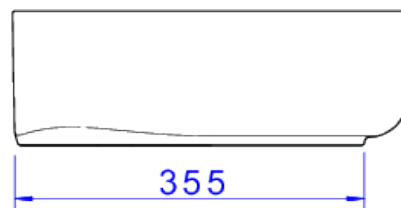

CUBA REDONDA DE APOIO C MESA 40CM-BRANCO

Foto Ilustrativa

Desenho Técnico

DESCRIÇÃO:

CUBA REDONDA DE APOIO C MESA 40CM-BRANCO

ESPECIFICAÇÕES:

Linha: Cubas Slim

Dimensões(AxLxC): 135mm X 400mm X 400mm

Acabamento: 17 - Branco (L.12040.M.17)

Material: Argila, feldspato, caulim, vidrados e corantes inorgânicos.

Peso líquido: 9.89

Peso bruto: 9.89

Número Norma / Decreto: NBR-16728-1

Site: <https://www.deca.com.br>