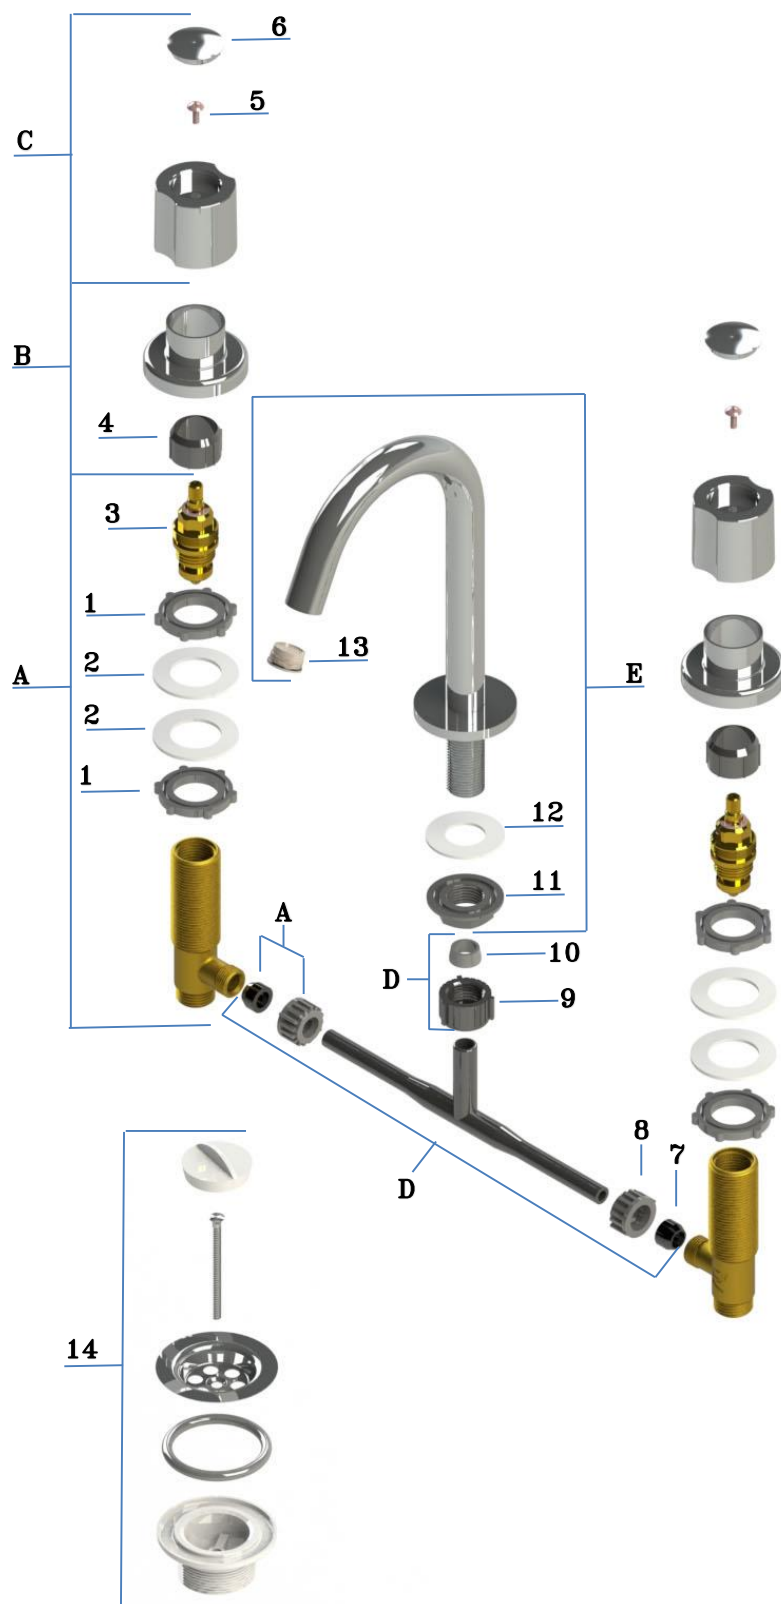

AQUALAF 12011 - LAVATORIO PICO ALTO HUILEN

AQUALAF 12011 - LAVATORIO PICO ALTO HUILEN

Nº	CODIGO	DESCRIPCION	CANT x BLISTER
1	R6981	TUERCA 3/4" PLASTICA	10
2	R5934	ARANDELA 3/4" PLASTICA	10
3	R1560	CABEZAL COMPRESION 1/2"	1
4	R7307	BUJE FIJ. ROSETAS DESLIZANTES	6
5	R6483	TORNILLO M4x0,7x15 CAB PHILIPS	20
6	R7314	INDICADOR VOLANTE HUILEN	3
7	R7180	GUARNICION CONICA 3/8 GRANDE	10
8	R7181	TUERCA 3/8" PLASTICA	10
9	R7394	TUERCA PLASTICA 1/2 TEE LAVATORIO	10
10	R6477	GUARNICION CONICA TEE LAV 1/2"	10
11	R5121	TUERCA PLANA 1/2" PLASTICA	10
12	R5068	GUARNICION 1/2"	3
13	R7380	AIREADOR CACHE COIN SLOT 18,5X1	3
14	RS852	CONJUNTO SOPAPA	1
A	RL1560	LLAVE LATERAL COMPRESION	1
B	R7336	ROSETA DESLIZ AQ5000/ 6000 /7000 /HUILEN	1
C	R7277	VOLANTE HUILEN	1
D	RT1010	CONJUNTO TEE LAVATORIO PLASTICA	1
E	RP19010	PICO ALTO LAVATORIO ABIERTO ECONOM.	1