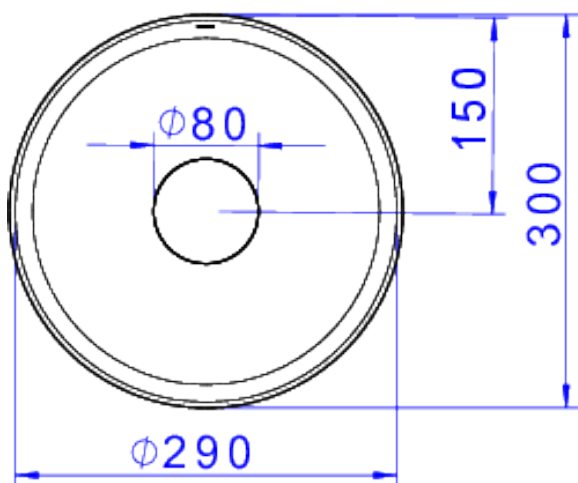

CUBA REDONDA DE APOIO 30 CM - SÁLVIA

Foto Ilustrativa

Desenho Técnico

DESCRIÇÃO:

CUBA REDONDA DE APOIO 30 CM - SÁLVIA

ESPECIFICAÇÕES:

Linha: Cubas Slim

Dimensões(AxLxC): 135mm X 300mm X 300mm

Acabamento: 49 - Sálvia (L.12030.49)

Material: Argila, feldspato, caulim, vidrados e corantes inorgânicos.

Peso líquido: 8.191

Peso bruto: 8.191

Número Norma / Decreto: NBR-16728-1

Site: <https://www.deca.com.br>