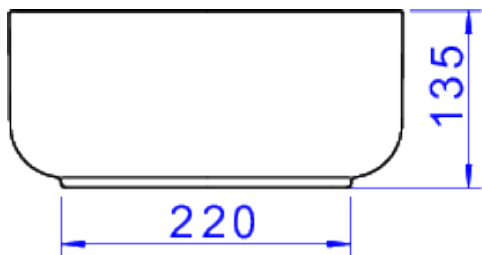

CUBA REDONDA DE APOIO 30 CM - SÁLVIA

Foto Ilustrativa

Desenho Técnico

DESCRIÇÃO:

CUBA REDONDA DE APOIO 30 CM - SÁLVIA

ESPECIFICAÇÕES:

Linha: Cubas Slim

Dimensões(AxLxC): 135mm X 300mm X 300mm

Acabamento: 49 - Sálvia (L.12030.49)

Material: Argila, feldspato, caulim, vidrados e corantes inorgânicos.

Peso líquido: 8.191

Peso bruto: 8.191

Número Norma / Decreto: NBR-16728-1

Site: <https://www.deca.com.br>