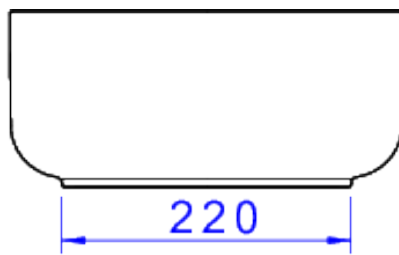

CUBA REDONDA DE APOIO 30 CM - SÁLVIA

Foto Ilustrativa

Desenho Técnico

DESCRIÇÃO:

CUBA REDONDA DE APOIO 30 CM - SÁLVIA

ESPECIFICAÇÕES:

Linha: Cubas Slim

Dimensões(AxLxC): 135mm X 300mm X 300mm

Acabamento: 49 - Sálvia (L.12030.49)

Material: Argila, feldspato, caulim, vidrados e corantes inorgânicos.

Peso líquido: 8.191

Peso bruto: 8.191

Número Norma / Decreto: NBR-16728-1

Site: <https://www.deca.com.br>