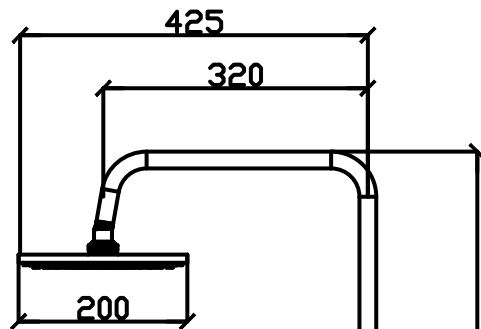

**DUCHA CON CAÑO EXTERIOR LAMY
BLACK 49050**

DISTANCIA A NIVEL DE PISO 1 Mts.