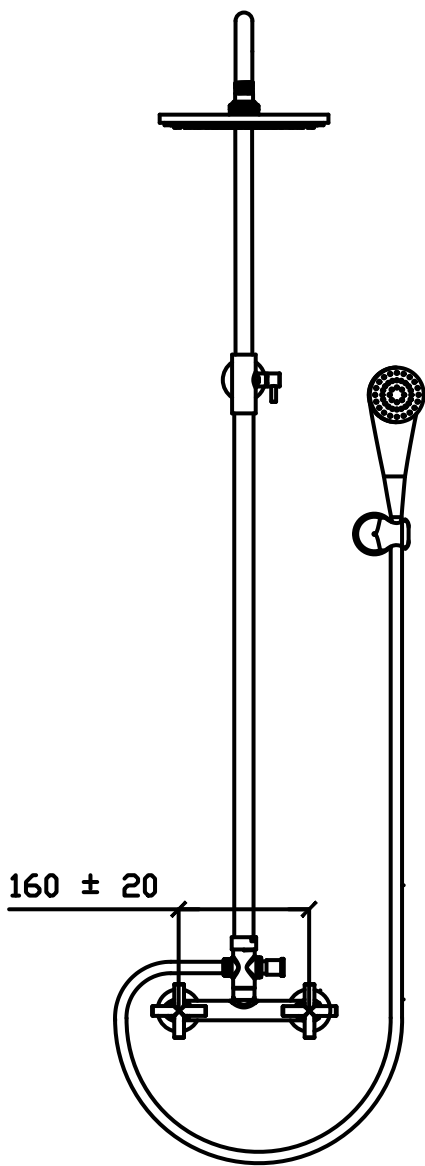

**DUCHA CON CAÑO EXTERIOR LAMY
BLACK 49050**

DISTANCIA A NIVEL DE PISO 1 Mts.