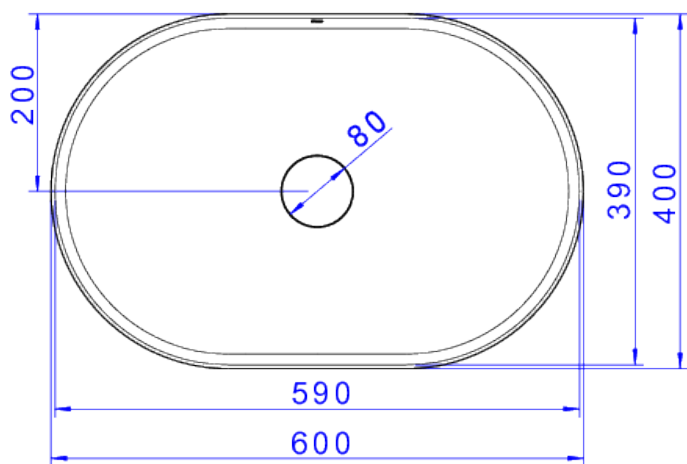

CUBA OVAL DE APOIO 60CM-BRANCO

Foto Ilustrativa

Desenho Técnico

DESCRIÇÃO:

CUBA OVAL DE APOIO 60CM-BRANCO

ESPECIFICAÇÕES:

Linha: Cubas Slim

Dimensões(AxLxC): 135mm X 600mm X 400mm

Acabamento: 17 - Branco (L.14060.17)

Material: Argila, feldspato, caulim, vidrados e corantes inorgânicos.

Peso líquido: 12.542

Peso bruto: 12.542

Número Norma / Decreto: NBR-16728-1

Site: <https://www.deca.com.br>