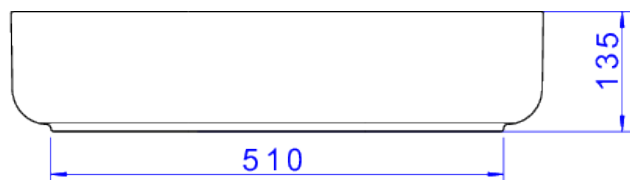

CUBA OVAL DE APOIO 60CM-BRANCO

Foto Ilustrativa

Desenho Técnico

DESCRIÇÃO:

CUBA OVAL DE APOIO 60CM-BRANCO

ESPECIFICAÇÕES:

Linha: Cubas Slim

Dimensões(AxLxC): 135mm X 600mm X 400mm

Acabamento: 17 - Branco (L.14060.17)

Material: Argila, feldspato, caulim, vidrados e corantes inorgânicos.

Peso líquido: 12.542

Peso bruto: 12.542

Número Norma / Decreto: NBR-16728-1

Site: <https://www.deca.com.br>