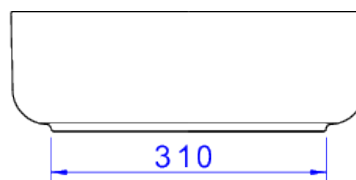

CUBA OVAL DE APOIO 60CM-BRANCO

Foto Ilustrativa

Desenho Técnico

DESCRIÇÃO:

CUBA OVAL DE APOIO 60CM-BRANCO

ESPECIFICAÇÕES:

Linha: Cubas Slim

Dimensões(AxLxC): 135mm X 600mm X 400mm

Acabamento: 17 - Branco (L.14060.17)

Material: Argila, feldspato, caulim, vidrados e corantes inorgânicos.

Peso líquido: 12.542

Peso bruto: 12.542

Número Norma / Decreto: NBR-16728-1

Site: <https://www.deca.com.br>