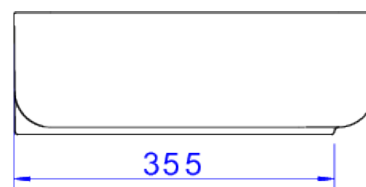

## CUBA RETANG APOIO C MESA 60CM-ÉBANO FC

Foto Ilustrativa

Desenho Técnico

**DESCRIÇÃO:**

CUBA RETANG APOIO C MESA 60CM-ÉBANO FC

**ESPECIFICAÇÕES:**

**Linha:** Cubas Slim

**Dimensões(AxLxC):** 135mm X 600mm X 400mm

**Acabamento:** 94 - Ébano Fosco (L.13060.M.94)

**Material:** Argila, feldspato, caulim, vidrados e corantes inorgânicos.

**Peso líquido:** 14.644

**Peso bruto:** 14.644

**Número Norma / Decreto:** NBR-16728-1