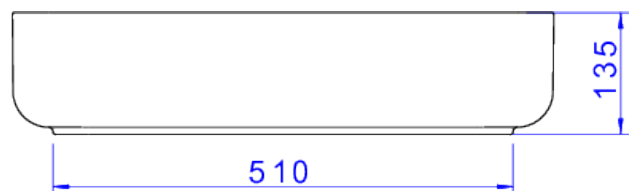

## CUBA RETANG APOIO C MESA 60CM-BRANCO

Foto Ilustrativa

Desenho Técnico

**DESCRIÇÃO:**

CUBA RETANG APOIO C MESA 60CM-BRANCO

**ESPECIFICAÇÕES:**

**Linha:** Cubas Slim

**Dimensões(AxLxC):** 135mm X 600mm X 400mm

**Acabamento:** 17 - Branco (L.13060.M.17)

**Material:** Argila, feldspato, caulim, vidrados e corantes inorgânicos.

**Peso líquido:** 14.644

**Peso bruto:** 14.644

**Número Norma / Decreto:** NBR-16728-1