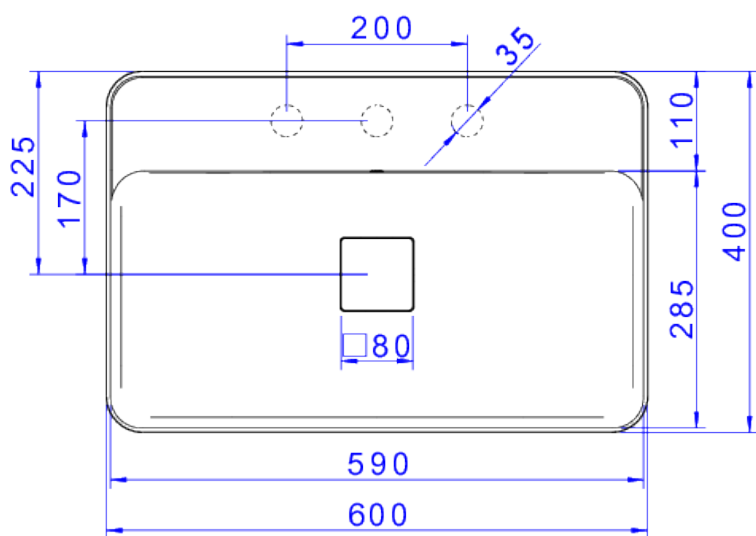

## CUBA RETANG APOIO C MESA 60CM-BRANCO

Foto Ilustrativa

Desenho Técnico

**DESCRIÇÃO:**

CUBA RETANG APOIO C MESA 60CM-BRANCO

**ESPECIFICAÇÕES:**

**Linha:** Cubas Slim

**Dimensões(AxLxC):** 135mm X 600mm X 400mm

**Acabamento:** 17 - Branco (L.13060.M.17)

**Material:** Argila, feldspato, caulim, vidrados e corantes inorgânicos.

**Peso líquido:** 14.644

**Peso bruto:** 14.644

**Número Norma / Decreto:** NBR-16728-1