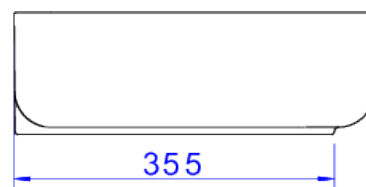

## CUBA RETANG APOIO C MESA 60CM-BRANCO

Foto Ilustrativa

Desenho Técnico

**DESCRIÇÃO:**

CUBA RETANG APOIO C MESA 60CM-BRANCO

**ESPECIFICAÇÕES:**

**Linha:** Cubas Slim

**Dimensões(AxLxC):** 135mm X 600mm X 400mm

**Acabamento:** 17 - Branco (L.13060.M.17)

**Material:** Argila, feldspato, caulim, vidrados e corantes inorgânicos.

**Peso líquido:** 14.644

**Peso bruto:** 14.644

**Número Norma / Decreto:** NBR-16728-1