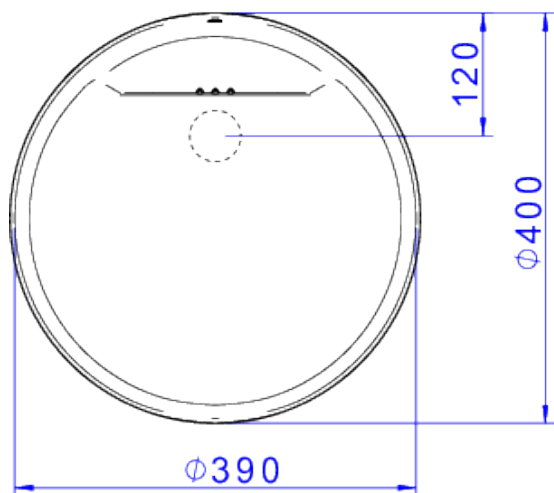

CUBA REDON APOIO VÁLV OCU 40CM-ÉBANO FC

Foto Ilustrativa

Desenho Técnico

DESCRIÇÃO:

CUBA REDON APOIO VÁLV OCU 40CM-ÉBANO FC

ESPECIFICAÇÕES:

Linha: Cubas Slim

Dimensões(AxLxC): 135mm X 400mm X 400mm

Acabamento: 94 - Ébano Fosco (L.12040.V0.94)

Material: Argila, feldspato, caulim, vidrados e corantes inorgânicos.

Peso líquido: 8.515

Peso bruto: 8.518

Número Norma / Decreto: NBR-16728-1

Site: <https://www.deca.com.br>