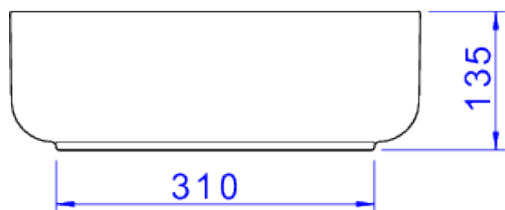

CUBA REDON APOIO VÁLV OCU 40CM-ÉBANO FC

Foto Ilustrativa

Desenho Técnico

DESCRIÇÃO:

CUBA REDON APOIO VÁLV OCU 40CM-ÉBANO FC

ESPECIFICAÇÕES:

Linha: Cubas Slim

Dimensões(AxLxC): 135mm X 400mm X 400mm

Acabamento: 94 - Ébano Fosco (L.12040.V0.94)

Material: Argila, feldspato, caulim, vidrados e corantes inorgânicos.

Peso líquido: 8.515

Peso bruto: 8.518

Número Norma / Decreto: NBR-16728-1

Site: <https://www.deca.com.br>