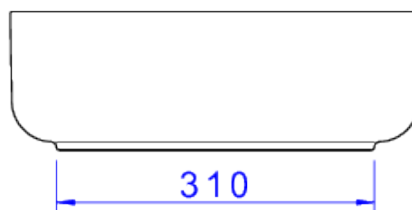

CUBA REDON APOIO VÁLV OCU 40CM-ÉBANO FC

Foto Ilustrativa

Desenho Técnico

DESCRIÇÃO:

CUBA REDON APOIO VÁLV OCU 40CM-ÉBANO FC

ESPECIFICAÇÕES:

Linha: Cubas Slim

Dimensões(AxLxC): 135mm X 400mm X 400mm

Acabamento: 94 - Ébano Fosco (L.12040.V0.94)

Material: Argila, feldspato, caulim, vidrados e corantes inorgânicos.

Peso líquido: 8.515

Peso bruto: 8.518

Número Norma / Decreto: NBR-16728-1

Site: <https://www.deca.com.br>