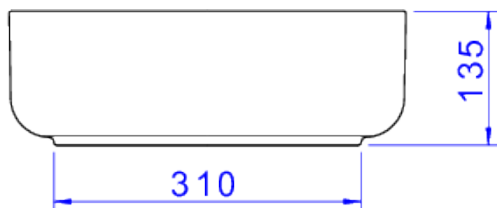

CUBA REDO APOIO COM MESA 40 CM - SÁLVIA

Foto Ilustrativa

Desenho Técnico

DESCRIÇÃO:

CUBA REDO APOIO COM MESA 40 CM - SÁLVIA

ESPECIFICAÇÕES:

Linha: Cubas Slim

Dimensões(AxLxC): 135mm X 400mm X 400mm

Acabamento: 49 - Sálvia (L.12040.M.49)

Material: Argila, feldspato, caulim, vidrados e corantes inorgânicos.

Peso líquido: 9.893

Peso bruto: 9.893

Número Norma / Decreto: NBR-16728-1

Site: <https://www.deca.com.br>