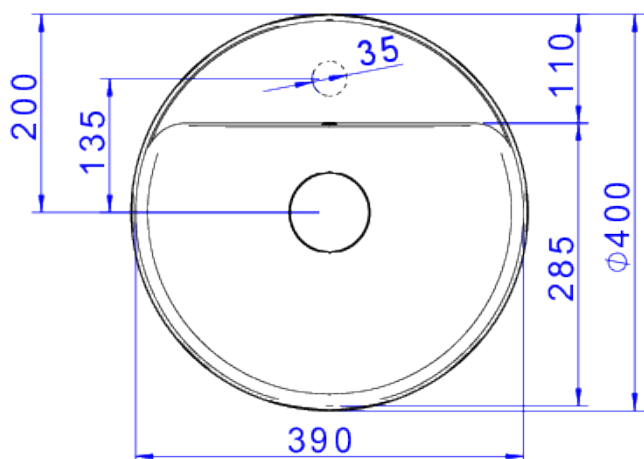

CUBA REDO APOIO COM MESA 40 CM - SÁLVIA

Foto Ilustrativa

Desenho Técnico

DESCRIÇÃO:

CUBA REDO APOIO COM MESA 40 CM - SÁLVIA

ESPECIFICAÇÕES:

Linha: Cubas Slim

Dimensões(AxLxC): 135mm X 400mm X 400mm

Acabamento: 49 - Sálvia (L.12040.M.49)

Material: Argila, feldspato, caulim, vidrados e corantes inorgânicos.

Peso líquido: 9.893

Peso bruto: 9.893

Número Norma / Decreto: NBR-16728-1

Site: <https://www.deca.com.br>