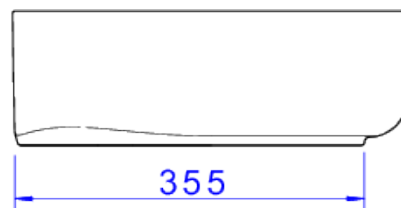

CUBA REDO APOIO COM MESA 40 CM - SÁLVIA

Foto Ilustrativa

Desenho Técnico

DESCRIÇÃO:

CUBA REDO APOIO COM MESA 40 CM - SÁLVIA

ESPECIFICAÇÕES:

Linha: Cubas Slim

Dimensões(AxLxC): 135mm X 400mm X 400mm

Acabamento: 49 - Sálvia (L.12040.M.49)

Material: Argila, feldspato, caulim, vidrados e corantes inorgânicos.

Peso líquido: 9.893

Peso bruto: 9.893

Número Norma / Decreto: NBR-16728-1

Site: <https://www.deca.com.br>