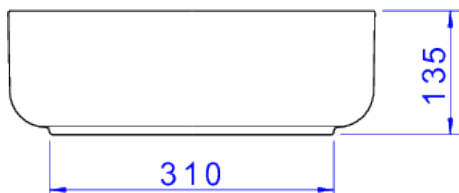

CUBA REDONDA DE APOIO 40 CM - SÁLVIA

Foto Ilustrativa

Desenho Técnico

DESCRIÇÃO:

CUBA REDONDA DE APOIO 40 CM - SÁLVIA

ESPECIFICAÇÕES:

Linha: Cubas Slim

Dimensões(AxLxC): 135mm X 400mm X 400mm

Acabamento: 49 - Sálvia (L.12040.49)

Material: Argila, feldspato, caulim, vidrados e corantes inorgânicos.

Peso líquido: 8.456

Peso bruto: 8.456

Número Norma / Decreto: NBR-16728-1

Site: <https://www.deca.com.br>