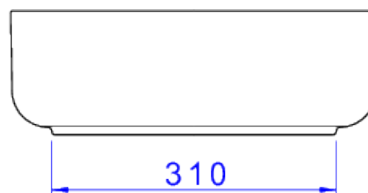

CUBA REDONDA DE APOIO 40 CM - SÁLVIA

Foto Ilustrativa

Desenho Técnico

DESCRIÇÃO:

CUBA REDONDA DE APOIO 40 CM - SÁLVIA

ESPECIFICAÇÕES:

Linha: Cubas Slim

Dimensões(AxLxC): 135mm X 400mm X 400mm

Acabamento: 49 - Sálvia (L.12040.49)

Material: Argila, feldspato, caulim, vidrados e corantes inorgânicos.

Peso líquido: 8.456

Peso bruto: 8.456

Número Norma / Decreto: NBR-16728-1

Site: <https://www.deca.com.br>