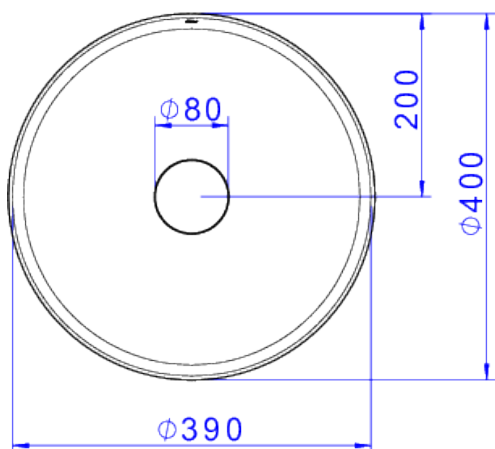

CUBA REDONDA DE APOIO 40 CM - SÁLVIA

Foto Ilustrativa

Desenho Técnico

DESCRIÇÃO:

CUBA REDONDA DE APOIO 40 CM - SÁLVIA

ESPECIFICAÇÕES:

Linha: Cubas Slim

Dimensões(AxLxC): 135mm X 400mm X 400mm

Acabamento: 49 - Sálvia (L.12040.49)

Material: Argila, feldspato, caulim, vidrados e corantes inorgânicos.

Peso líquido: 8.456

Peso bruto: 8.456

Número Norma / Decreto: NBR-16728-1

Site: <https://www.deca.com.br>