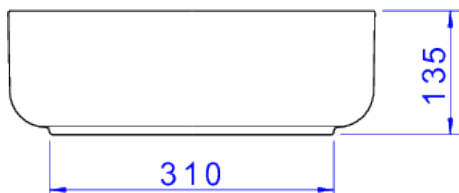

CUBA REDONDA DE APOIO 40 CM - BRANCO

Foto Ilustrativa

Desenho Técnico

DESCRIÇÃO:

CUBA REDONDA DE APOIO 40 CM - BRANCO

ESPECIFICAÇÕES:

Linha: Cubas Slim

Dimensões(AxLxC): 135mm X 400mm X 400mm

Acabamento: 17 - Branco (L.12040.17)

Material: Argila, feldspato, caulim, vidrados e corantes inorgânicos.

Peso líquido: 8.665

Peso bruto: 8.665

Número Norma / Decreto: NBR-16728-1

Site: <https://www.deca.com.br>