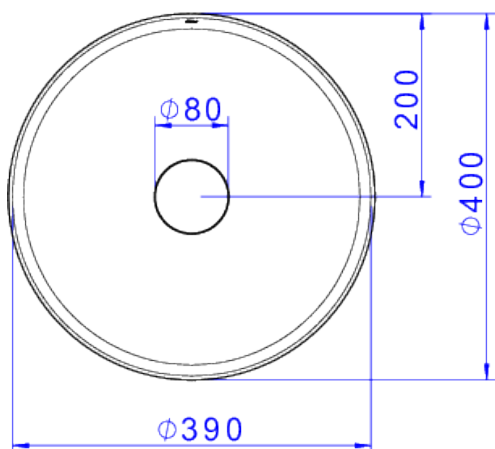

CUBA REDONDA DE APOIO 40 CM - BRANCO

Foto Ilustrativa

Desenho Técnico

DESCRIÇÃO:

CUBA REDONDA DE APOIO 40 CM - BRANCO

ESPECIFICAÇÕES:

Linha: Cubas Slim

Dimensões(AxLxC): 135mm X 400mm X 400mm

Acabamento: 17 - Branco (L.12040.17)

Material: Argila, feldspato, caulim, vidrados e corantes inorgânicos.

Peso líquido: 8.665

Peso bruto: 8.665

Número Norma / Decreto: NBR-16728-1

Site: <https://www.deca.com.br>