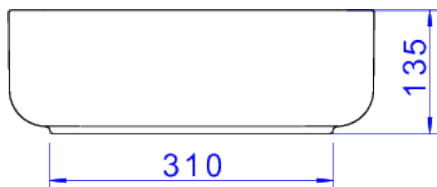

CUBA QUADR APO C VÁLV OCU 40CM-ÉBANO FC

Foto Ilustrativa

Desenho Técnico

DESCRIÇÃO:

CUBA QUADR APO C VÁLV OCU 40CM-ÉBANO FC

ESPECIFICAÇÕES:

Linha: Cubas Slim

Dimensões(AxLxC): 135mm X 400mm X 400mm

Acabamento: 94 - Ébano Fosco (L.11040.V0.94)

Material: Argila, feldspato, caulim, vidrados e corantes inorgânicos.

Peso líquido: 10.631

Peso bruto: 10.634

Número Norma / Decreto: NBR-16728-1

Site: <https://www.deca.com.br>