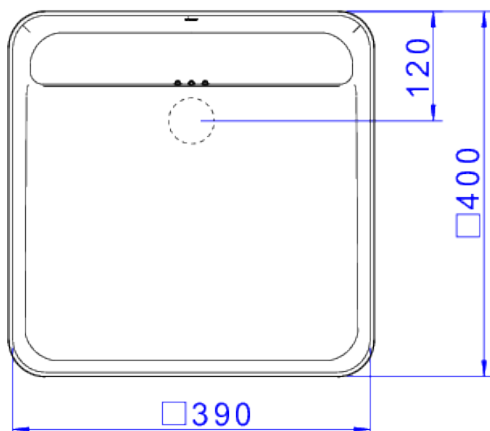

CUBA QUADR APO C VÁLV OCU 40CM-ÉBANO FC

Foto Ilustrativa

Desenho Técnico

DESCRIÇÃO:

CUBA QUADR APO C VÁLV OCU 40CM-ÉBANO FC

ESPECIFICAÇÕES:

Linha: Cubas Slim

Dimensões(AxLxC): 135mm X 400mm X 400mm

Acabamento: 94 - Ébano Fosco (L.11040.V0.94)

Material: Argila, feldspato, caulim, vidrados e corantes inorgânicos.

Peso líquido: 10.631

Peso bruto: 10.634

Número Norma / Decreto: NBR-16728-1

Site: <https://www.deca.com.br>