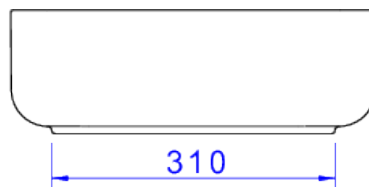

CUBA QUADR APO C VÁLV OCU 40CM-ÉBANO FC

Foto Ilustrativa

Desenho Técnico

DESCRIÇÃO:

CUBA QUADR APO C VÁLV OCU 40CM-ÉBANO FC

ESPECIFICAÇÕES:

Linha: Cubas Slim

Dimensões(AxLxC): 135mm X 400mm X 400mm

Acabamento: 94 - Ébano Fosco (L.11040.V0.94)

Material: Argila, feldspato, caulim, vidrados e corantes inorgânicos.

Peso líquido: 10.631

Peso bruto: 10.634

Número Norma / Decreto: NBR-16728-1

Site: <https://www.deca.com.br>