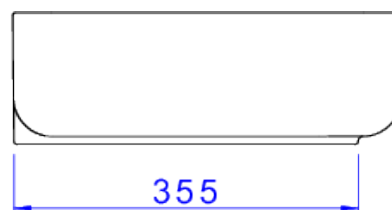

CUBA QUADRADA APOIO C MESA 40CM-ÉBANO FC

Foto Ilustrativa

Desenho Técnico

DESCRIÇÃO:

CUBA QUADRADA APOIO C MESA 40CM-ÉBANO FC

ESPECIFICAÇÕES:

Linha: Cubas Slim

Dimensões(AxLxC): 135mm X 400mm X 400mm

Acabamento: 94 - Ébano Fosco (L.11040.M.94)

Material: Argila, feldspato, caulim, vidrados e corantes inorgânicos.

Peso líquido: 11.773

Peso bruto: 11.773

Número Norma / Decreto: NBR-16728-1

Site: <https://www.deca.com.br>