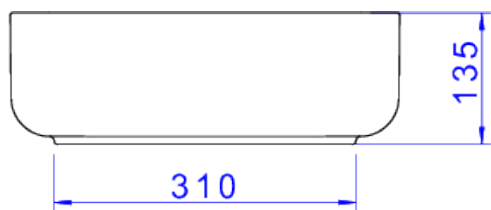

CUBA QUADRADA APOIO C MESA 40CM-ÉBANO FC

Foto Ilustrativa

Desenho Técnico

DESCRIÇÃO:

CUBA QUADRADA APOIO C MESA 40CM-ÉBANO FC

ESPECIFICAÇÕES:

Linha: Cubas Slim

Dimensões(AxLxC): 135mm X 400mm X 400mm

Acabamento: 94 - Ébano Fosco (L.11040.M.94)

Material: Argila, feldspato, caulim, vidrados e corantes inorgânicos.

Peso líquido: 11.773

Peso bruto: 11.773

Número Norma / Decreto: NBR-16728-1

Site: <https://www.deca.com.br>