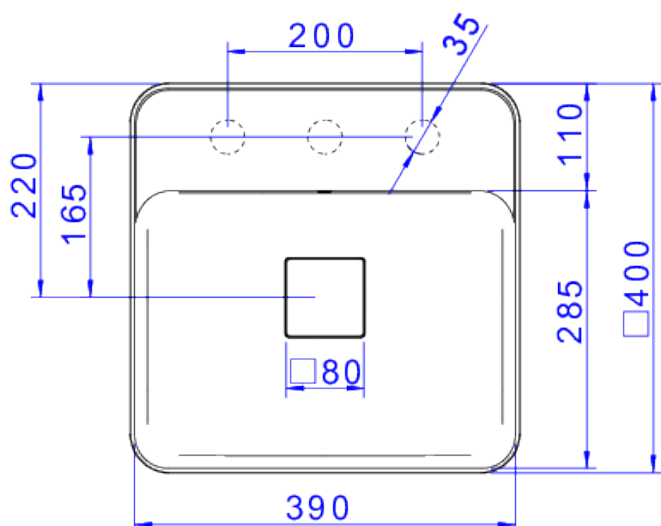

CUBA QUADRADA APOIO C MESA 40CM-ÉBANO FC

Foto Ilustrativa

Desenho Técnico

DESCRIÇÃO:

CUBA QUADRADA APOIO C MESA 40CM-ÉBANO FC

ESPECIFICAÇÕES:

Linha: Cubas Slim

Dimensões(AxLxC): 135mm X 400mm X 400mm

Acabamento: 94 - Ébano Fosco (L.11040.M.94)

Material: Argila, feldspato, caulim, vidrados e corantes inorgânicos.

Peso líquido: 11.773

Peso bruto: 11.773

Número Norma / Decreto: NBR-16728-1

Site: <https://www.deca.com.br>