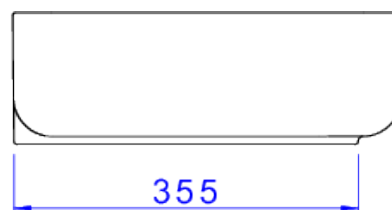

## CUBA QUADRAD APOIO C MESA 40CM-MARROM FC

Foto Ilustrativa

Desenho Técnico

**DESCRIÇÃO:**

CUBA QUADRAD APOIO C MESA 40CM-MARROM FC

**ESPECIFICAÇÕES:**

**Linha:** Cubas Slim

**Dimensões(AxLxC):** 135mm X 400mm X 400mm

**Acabamento:** 22 - Marrom Fosco (L.11040.M.22)

**Material:** Argila, feldspato, caulim, vidrados e corantes inorgânicos.

**Peso líquido:** 11.773

**Peso bruto:** 11.773

**Número Norma / Decreto:** NBR-16728-1