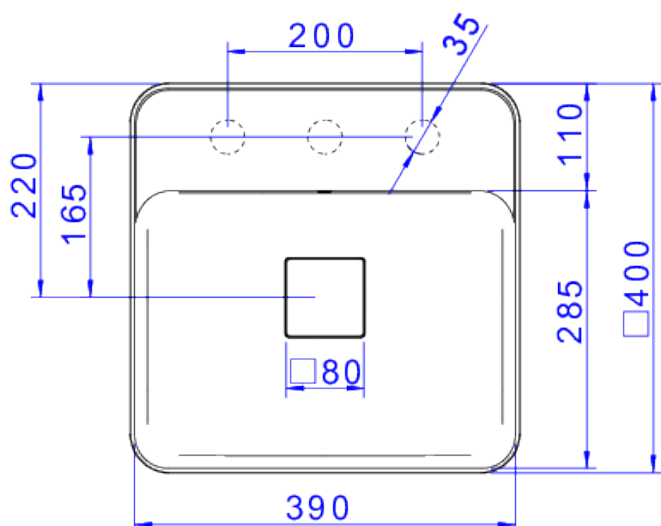

## CUBA QUADRAD APOIO C MESA 40CM-MARROM FC

Foto Ilustrativa

Desenho Técnico

**DESCRIÇÃO:**

CUBA QUADRAD APOIO C MESA 40CM-MARROM FC

**ESPECIFICAÇÕES:**

**Linha:** Cubas Slim

**Dimensões(AxLxC):** 135mm X 400mm X 400mm

**Acabamento:** 22 - Marrom Fosco (L.11040.M.22)

**Material:** Argila, feldspato, caulim, vidrados e corantes inorgânicos.

**Peso líquido:** 11.773

**Peso bruto:** 11.773

**Número Norma / Decreto:** NBR-16728-1