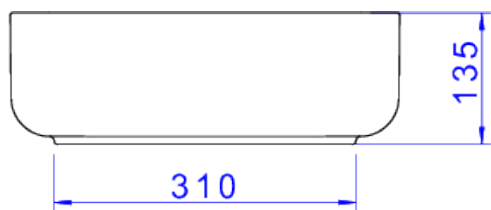

## CUBA QUADRAD APOIO C MESA 40CM-MARROM FC

Foto Ilustrativa

Desenho Técnico

**DESCRIÇÃO:**

CUBA QUADRAD APOIO C MESA 40CM-MARROM FC

**ESPECIFICAÇÕES:**

**Linha:** Cubas Slim

**Dimensões(AxLxC):** 135mm X 400mm X 400mm