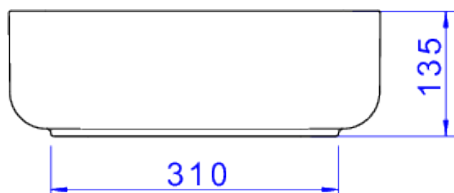

CUBA QUADRADA DE APOIO 40 CM - BRANCO

Foto Ilustrativa

Desenho Técnico

DESCRIÇÃO:

CUBA QUADRADA DE APOIO 40 CM - BRANCO

ESPECIFICAÇÕES:

Linha: Cubas Slim

Dimensões(AxLxC): 135mm X 400mm X 400mm

Acabamento: 17 - Branco (L.11040.17)

Material: Argila, feldspato, caulim, vidrados e corantes inorgânicos.

Peso líquido: 10.904

Peso bruto: 10.904

Número Norma / Decreto: NBR-16728-1

Site: <https://www.deca.com.br>