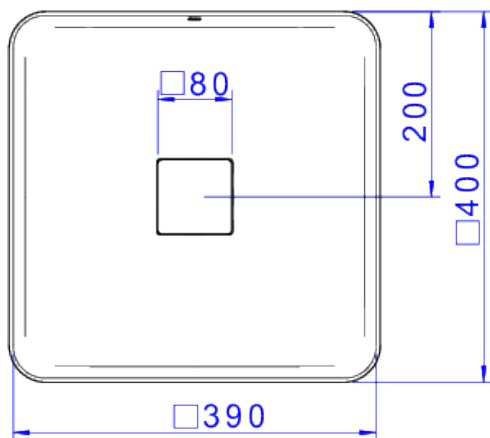

CUBA QUADRADA DE APOIO 40 CM - BRANCO

Foto Ilustrativa

Desenho Técnico

DESCRIÇÃO:

CUBA QUADRADA DE APOIO 40 CM - BRANCO

ESPECIFICAÇÕES:

Linha: Cubas Slim

Dimensões(AxLxC): 135mm X 400mm X 400mm

Acabamento: 17 - Branco (L.11040.17)

Material: Argila, feldspato, caulim, vidrados e corantes inorgânicos.

Peso líquido: 10.904

Peso bruto: 10.904

Número Norma / Decreto: NBR-16728-1

Site: <https://www.deca.com.br>