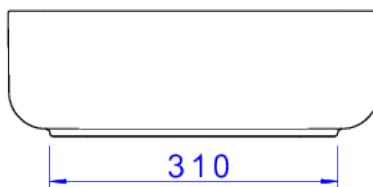

CUBA QUADRADA DE APOIO 40 CM - BRANCO

Foto Ilustrativa

Desenho Técnico

DESCRIÇÃO:

CUBA QUADRADA DE APOIO 40 CM - BRANCO

ESPECIFICAÇÕES:

Linha: Cubas Slim

Dimensões(AxLxC): 135mm X 400mm X 400mm

Acabamento: 17 - Branco (L.11040.17)

Material: Argila, feldspato, caulim, vidrados e corantes inorgânicos.

Peso líquido: 10.904

Peso bruto: 10.904

Número Norma / Decreto: NBR-16728-1

Site: <https://www.deca.com.br>