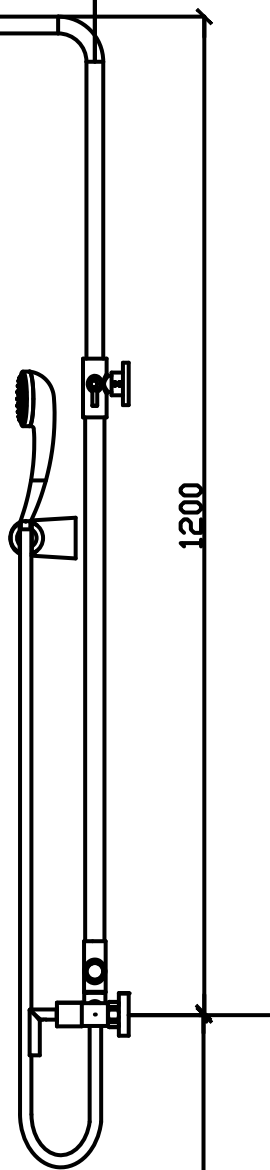

**DUCHA CON CAÑO EXTERIOR LAMY
BLACK 61050**

DISTANCIA A NIVEL DE PISO 1 Mts.