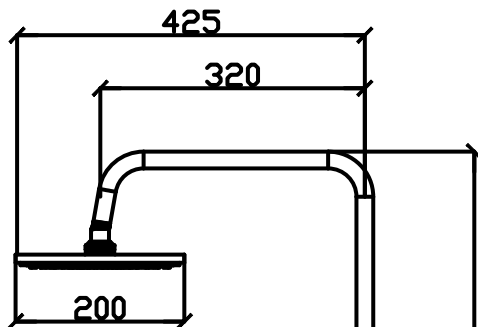

**DUCHA CON CAÑO EXTERIOR LAMY
BLACK 61050**

DISTANCIA A NIVEL DE PISO 1 Mts.