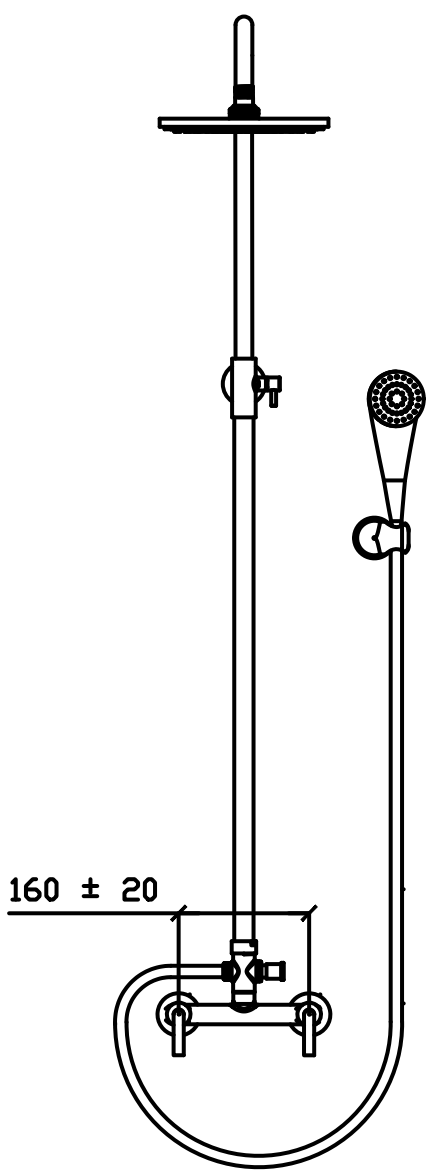

**DUCHA CON CAÑO EXTERIOR LAMY
BLACK 61050**

DISTANCIA A NIVEL DE PISO 1 Mts.