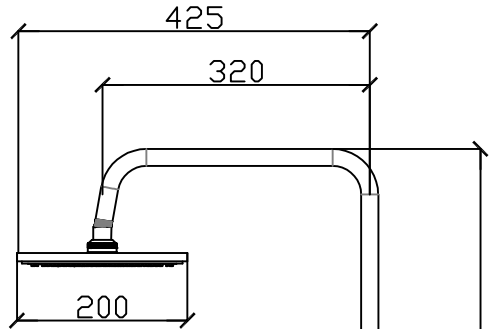

**DUCHA CON CAÑO EXTERIOR
QUILLEN 17050**

DISTANCIA A NIVEL DE PISO 1 Mts.

1200