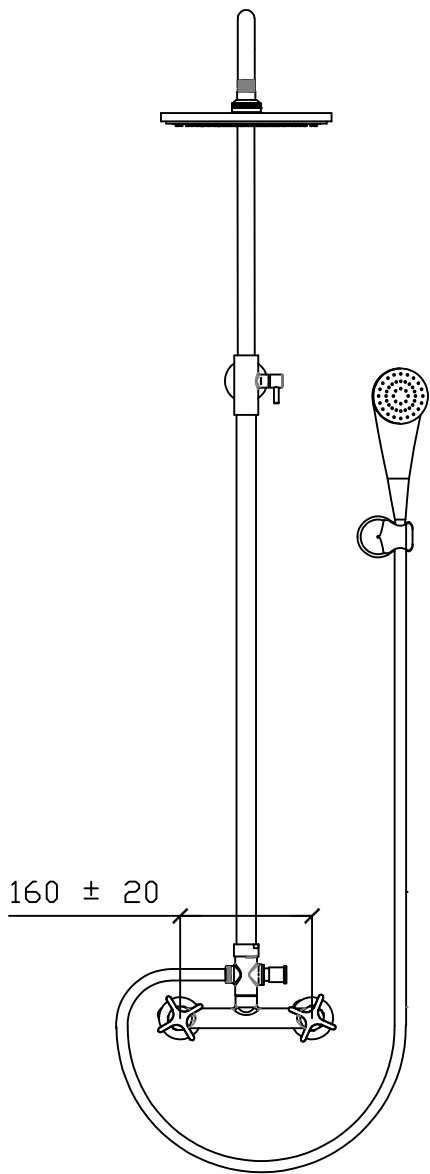

**DUCHA CON CAÑO EXTERIOR
QUILLEN 17050**

DISTANCIA A NIVEL DE PISO 1 Mts.

1200