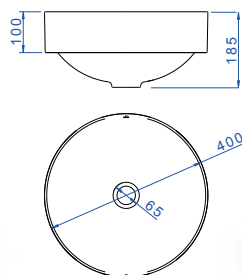

Color: Blanco  
Dimensiones: 430 x 235 x 170 mm.  
Disponibile: 1 Agujero

**L.101.17**

Color: Blanco  
Dimensiones: 430 x 295 x 145 mm.  
Disponibile: 1 Agujero

**L.1044.17**

Color: Blanco / De sobremesada rectangular  
Dimensiones: 475 x 800 x 95 mm.  
Disponibile: Sin Agujero 1 Agujero ó 3 Agujeros

**L.1050.17**

Color: Blanco - De sobremesada  
Dimensiones: 400 x 400 x 100 / 185 mm.  
Disponibile: Sin Agujero

**L.1050.22**

Color: Marrón Mate - De sobremesada  
Dimensiones: 400 x 400 x 100 / 185 mm.  
Disponibile: Sin Agujero

# Bachas Linea Classic

**L.1050.86**

Color: Gris - De sobremesada  
Dimensiones: 400 x 400 x 100 /185 mm.  
Disponible: Sin Agujero

**L.1050.94**

Color: Negro Mate - De sobremesada  
Dimensiones: 400 x 400 x 100 /185 mm.  
Disponible: Sin Agujero

**L.1050.95**

Color: Negro Brillo - De sobremesada  
Dimensiones: 400 x 400 x 100 /185 mm.  
Disponible: Sin Agujero

**L.1061.17**

Color: Blanco / Bajo y sobre-mesada, rectangular  
Dimensiones: 565 x 405 x 155 mm.  
Disponible: Sin Agujero