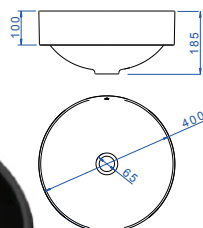

Color: Blanco  
Dimensiones: 430 x 235 x 170 mm.  
Disponibile: 1 Agujero

**L.101.17**

Color: Blanco  
Dimensiones: 430 x 295 x 145 mm.  
Disponibile: 1 Agujero

**L.1044.17**

Color: Blanco / De sobremesada rectangular  
Dimensiones: 475 x 800 x 95 mm.  
Disponibile: Sin Agujero 1 Agujero ó 3 Agujeros

**L.1050.17**

Color: Blanco - De sobremesada  
Dimensiones: 400 x 400 x 100 / 185 mm.  
Disponibile: Sin Agujero

**L.1050.22**

Color: Marrón Mate - De sobremesada  
Dimensiones: 400 x 400 x 100 / 185 mm.  
Disponibile: Sin Agujero

# Bachas Linea Classic

**L.1050.86**

Color: Gris - De sobremesada  
Dimensiones: 400 x 400 x 100 /185 mm.  
Disponible: Sin Agujero

**L.1050.94**

Color: Negro Mate - De sobremesada  
Dimensiones: 400 x 400 x 100 /185 mm.  
Disponible: Sin Agujero

**L.1050.95**

Color: Negro Brillo - De sobremesada  
Dimensiones: 400 x 400 x 100 /185 mm.  
Disponible: Sin Agujero

**L.1061.17**

Color: Blanco / Bajo y sobre-mesada, rectangular  
Dimensiones: 565 x 405 x 155 mm.  
Disponible: Sin Agujero