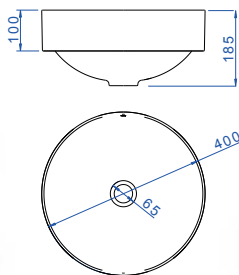

Color: Blanco  
Dimensiones: 430 x 235 x 170 mm.  
Disponibile: 1 Agujero

**L.101.17**

Color: Blanco  
Dimensiones: 430 x 295 x 145 mm.  
Disponibile: 1 Agujero

**L.1044.17**

Color: Blanco / De sobremesada rectangular  
Dimensiones: 475 x 800 x 95 mm.  
Disponibile: Sin Agujero 1 Agujero ó 3 Agujeros

**L.1050.17**

Color: Blanco - De sobremesada  
Dimensiones: 400 x 400 x 100 / 185 mm.  
Disponibile: Sin Agujero

**L.1050.22**

Color: Marrón Mate - De sobremesada  
Dimensiones: 400 x 400 x 100 / 185 mm.  
Disponibile: Sin Agujero

**L.1050.95**

Color: Negro Brillo - De sobremesada  
Dimensiones: 400 x 400 x 100 /185 mm.  
Disponible: Sin Agujero

**L.1061.17**

Color: Blanco / Bajo y sobre-mesada, rectangular  
Dimensiones: 565 x 405 x 155 mm.  
Disponible: Sin Agujero